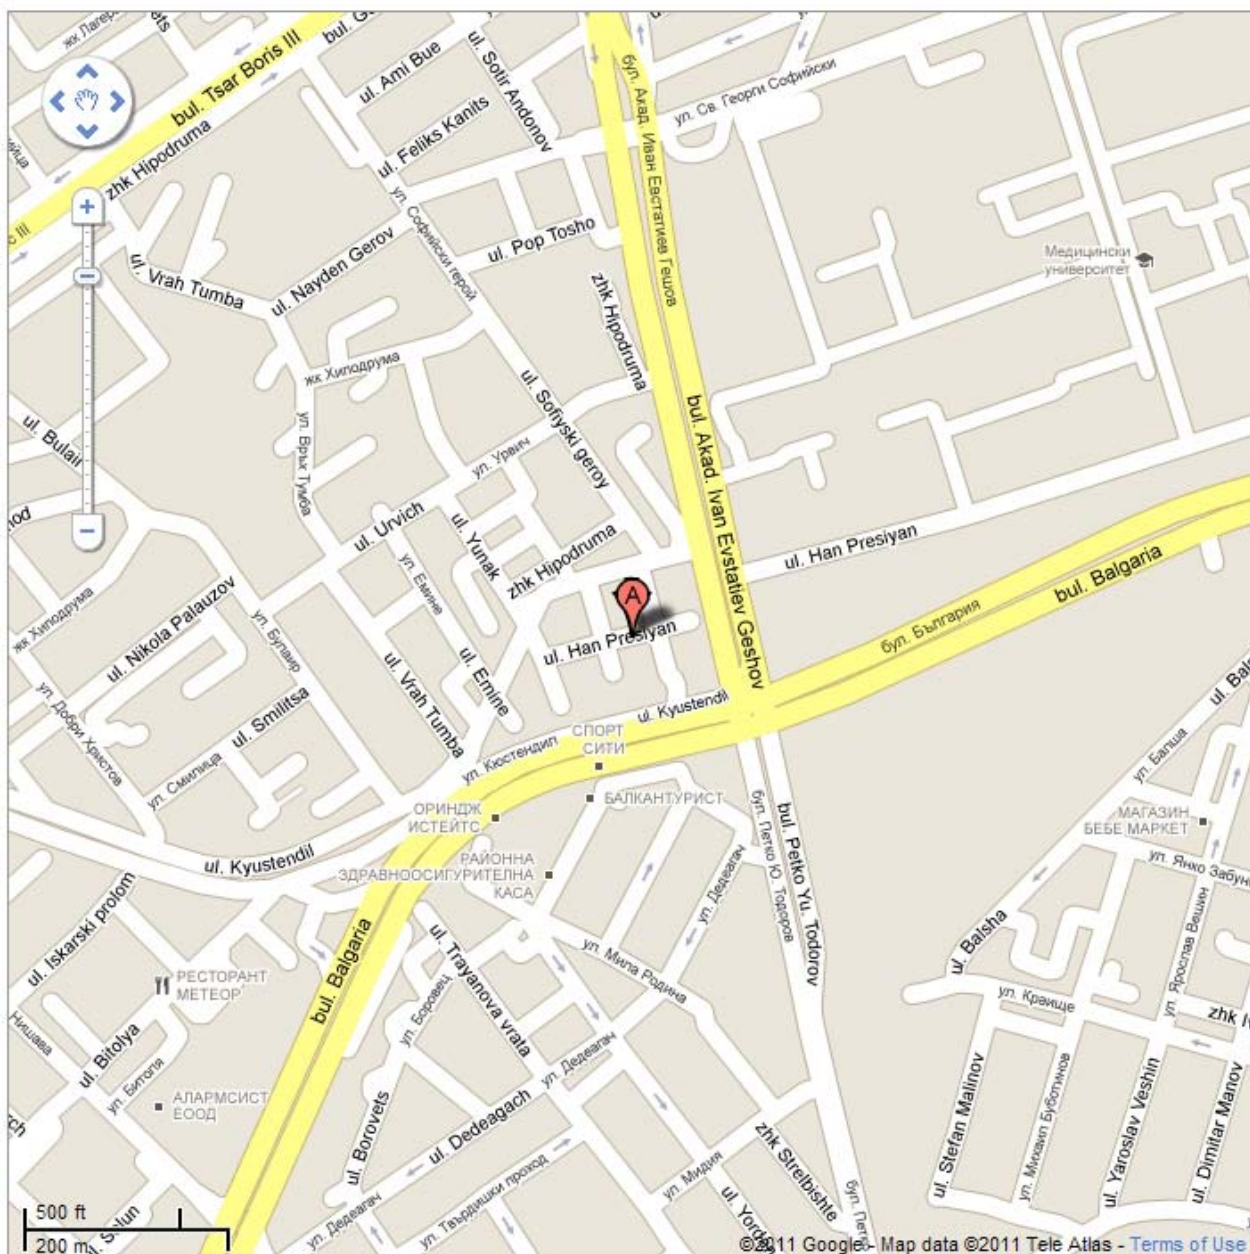

Finding us is easy!

Address:
15 Han Presian st.
Sofia, Bulgaria

Telephone: 02 418 2240
Mobile: 0888 229 525
E-mail: info@visiondental.eu

GPS Coordinates:

Latitude Longitude
N 42 40.800 E 23 18.062

Decimal Degrees
42.679993, 23.301037